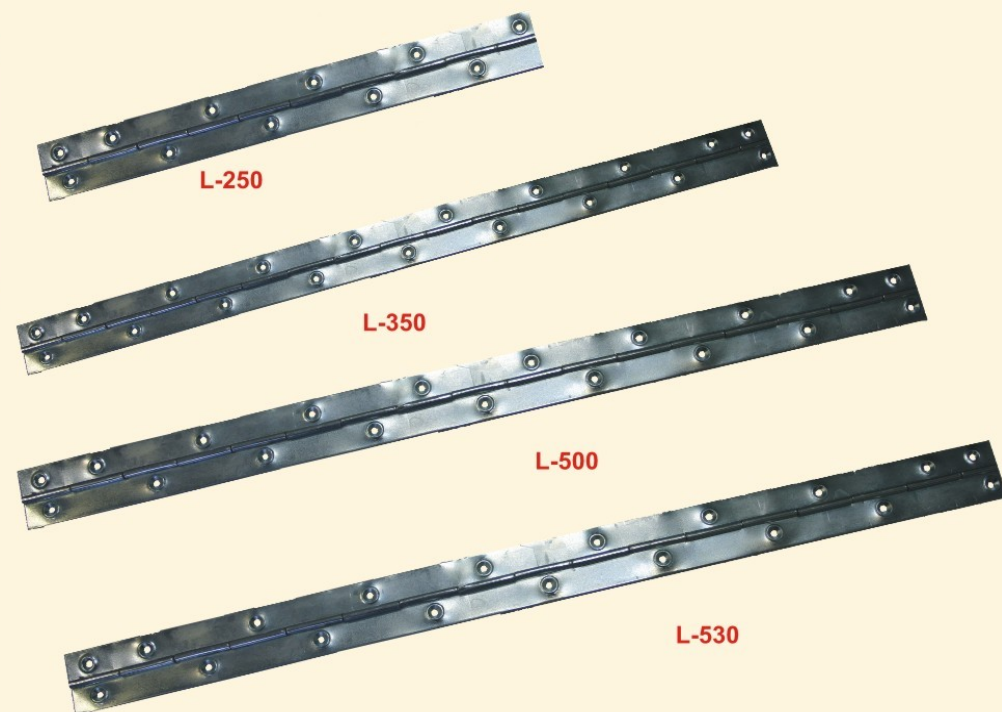

d=30 L=300

МЕБЕЛЬНАЯ ФУРНИТУРА

МЕБЕЛЬНАЯ ФУРНИТУРА

**ПЕТЛИ
КАРТОЧНЫЕ**

**ПЕТЛИ
РОЯЛЬНЫЕ**

КРОНШТЕЙНЫ

ЗАЦЕПЫ

МЕБЕЛЬНАЯ ФУРНИТУРА

МЕБЕЛЬНАЯ ФУРНИТУРА

**РОЛИКИ
ОПОРНЫЕ**

Опора № 3

Опора №4

Опора №5

Опора №6

Ролик h44

Опора колесная d=40 мм
на площадке