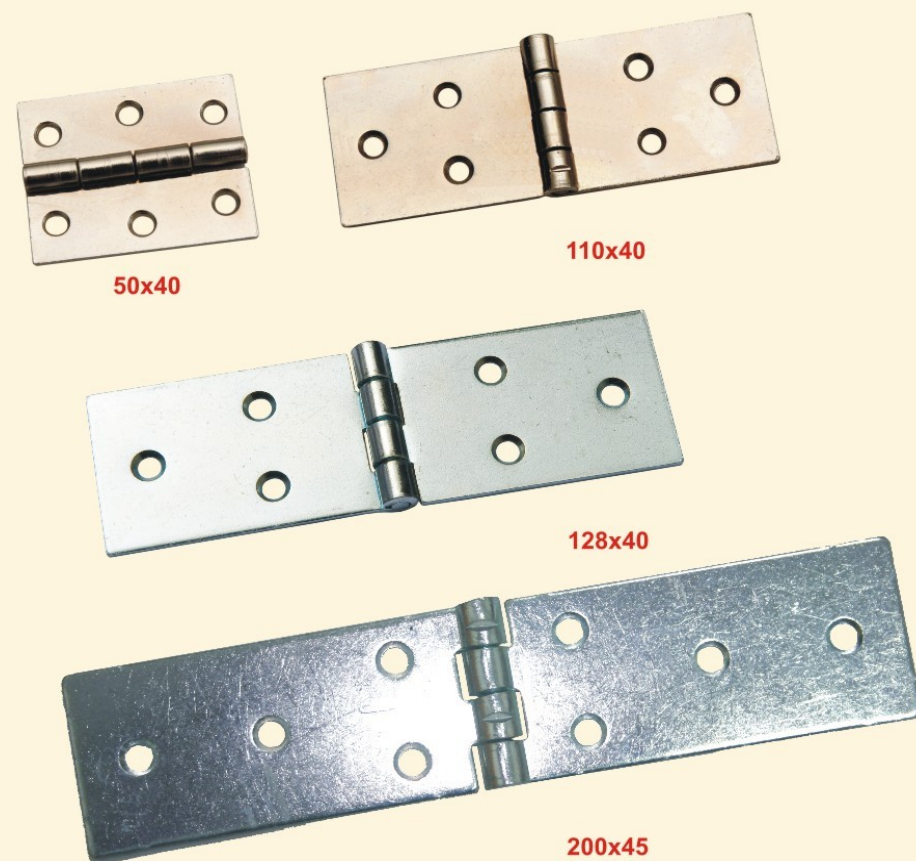

d=30 L=300

МЕБЕЛЬНАЯ ФУРНИТУРА

МЕБЕЛЬНАЯ ФУРНИТУРА

**ПЕТЛИ
КАРТОЧНЫЕ**

**ПЕТЛИ
РОЯЛЬНЫЕ**

КРОНШТЕЙНЫ

ЗАЦЕПЫ

МЕБЕЛЬНАЯ ФУРНИТУРА

МЕБЕЛЬНАЯ ФУРНИТУРА

**РОЛИКИ
ОПОРНЫЕ**

Опора № 3

Опора №4

Опора №5

Опора №6

Ролик h44

Опора колесная d=40 мм
на площадке