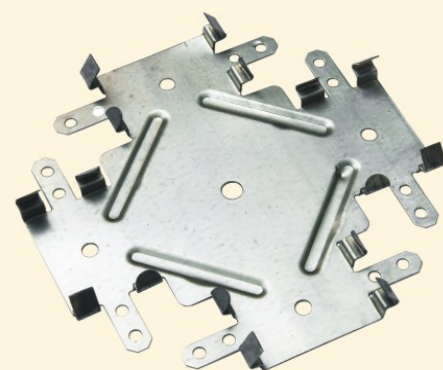

Кронштейн радиатора трехсторонний

Кронштейн для радиатора

ПЕРФОРИРОВАННЫЙ КРЕПЕЖ

КРОНШТЕЙН РАДИАТОРА

ПРОЧИЕ ИЗДЕЛИЯ

**КРЕПЕЖ
для ГЛ**

Удлинитель профилей
ПП60x27

Соединитель профилей
ПП 60x27
одноуровневый ("краб")

Подвес прямой
профилей П60x27
укороченый

Подвес прямой
профилей П60x27

**УГОЛКИ для
МОНТАЖА
ВЕНТИЛЯЦИИ**

Уголок для шины №20

Уголок для шины №30

ЗАМКИ

Замок висячий-контрольный ВС-5

ПРОЧИЕ ИЗДЕЛИЯ