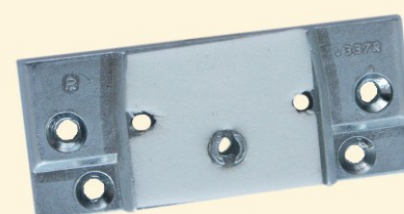

Уголок
москитной сетки

Ручка
москитной сетки

Петля оконная
нерегулируемая 75мм

Петля оконная
нерегулируемая 100мм

Крепление
москитной сетки

Exprof V358.03

Exprof V570.03

KBE V-337