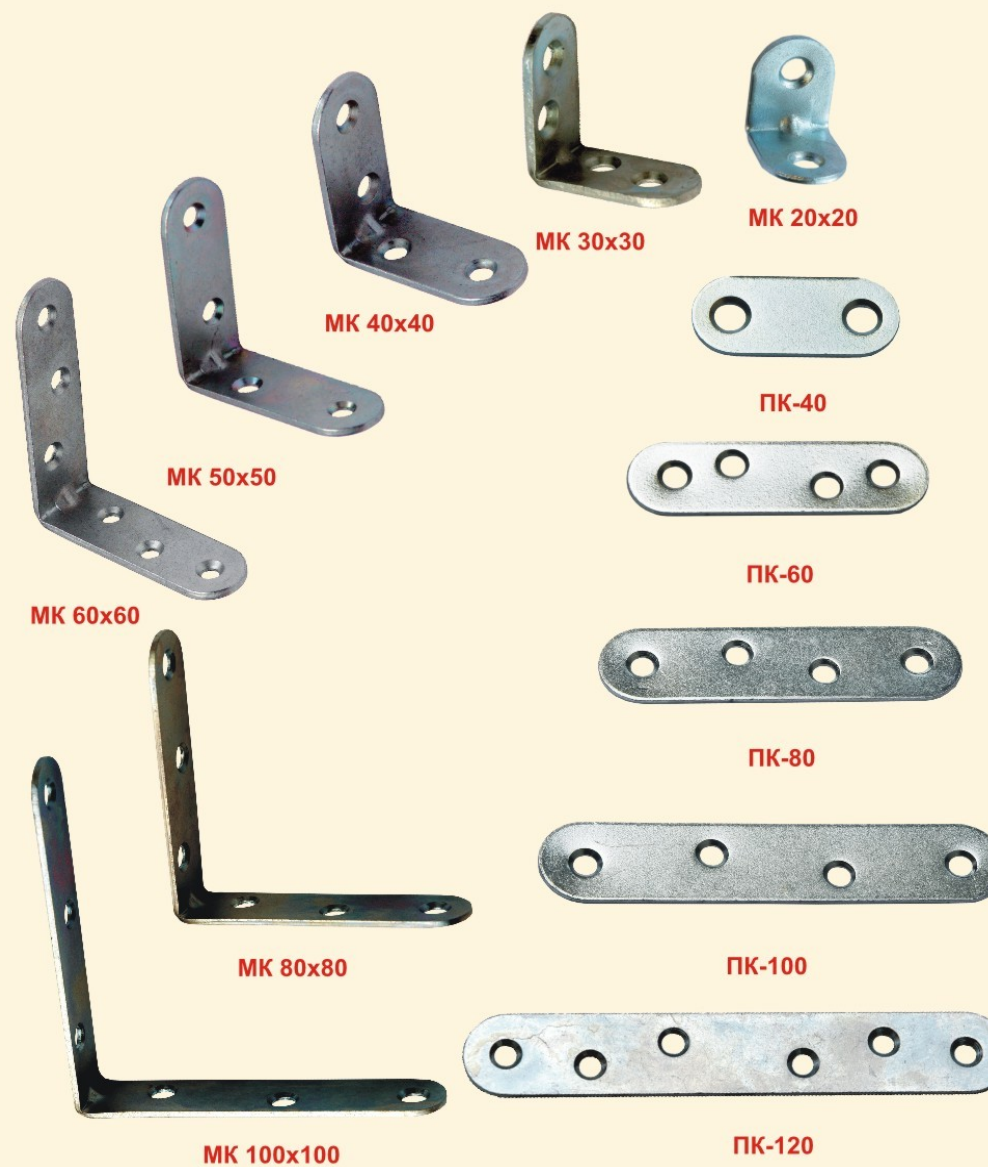

d=30 L=300

МЕБЕЛЬНАЯ ФУРНИТУРА

МЕБЕЛЬНАЯ ФУРНИТУРА

**ПЕТЛИ
КАРТОЧНЫЕ**

**ПЕТЛИ
РОЯЛЬНЫЕ**

КРОНШТЕЙНЫ

ЗАЦЕПЫ

МЕБЕЛЬНАЯ ФУРНИТУРА

МЕБЕЛЬНАЯ ФУРНИТУРА

**РОЛИКИ
ОПОРНЫЕ**

Опора № 3

Опора №4

Опора №5

Опора №6

Ролик h44

Опора колесная d=40 мм
на площадке